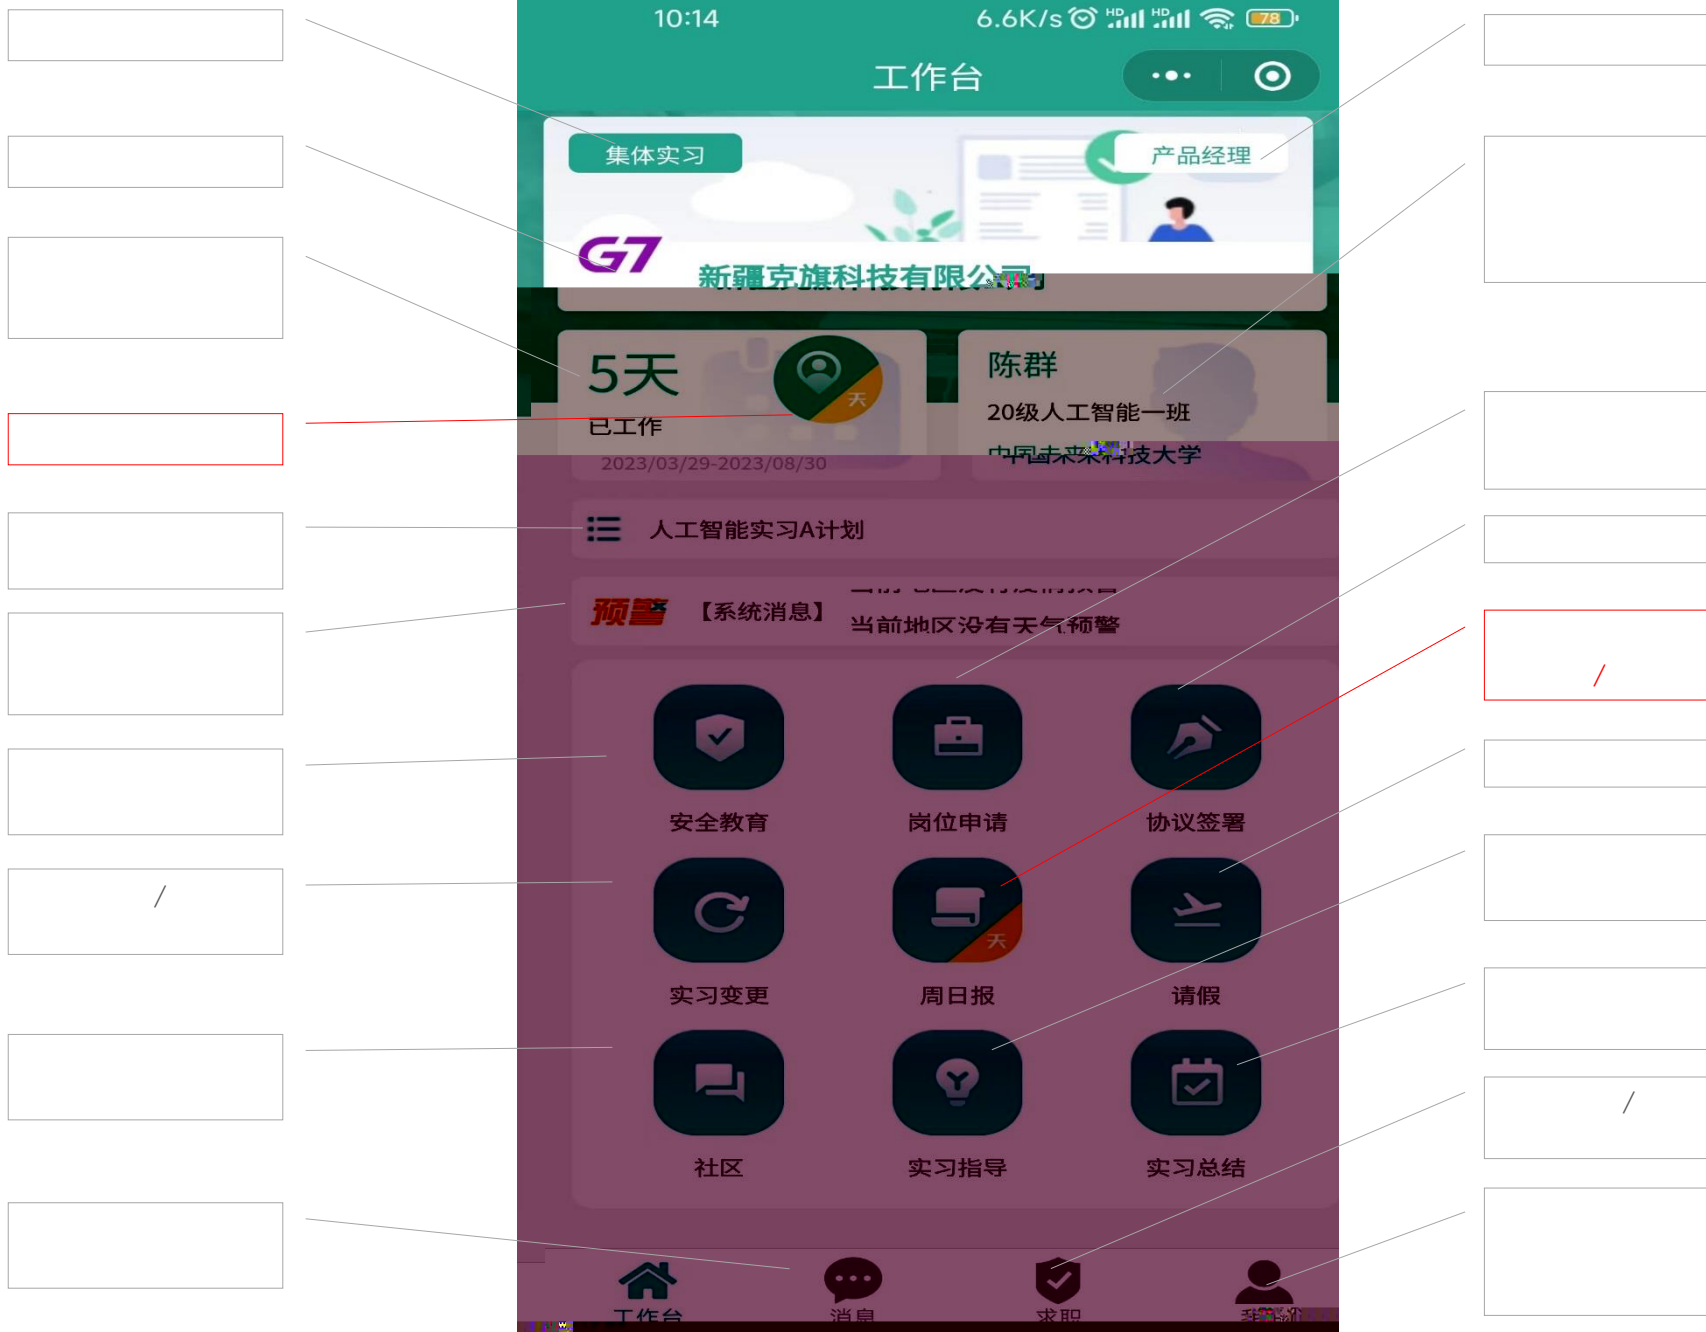

智慧实习实践数字化管理云平台

《快速使用指南（学生）》

<https://i.shixi360.cn>

驭数（武汉）数字科技有限公司

实习360：学生端关键使用节点

1				
2	/			
3				
4				
5				
6			/	
7				
8			1	

-
-

实训360 学生端

功能概况预览

Y S 驭

目录

CONTENT

()

一. 认证激活账号

驭

二. 岗位申请