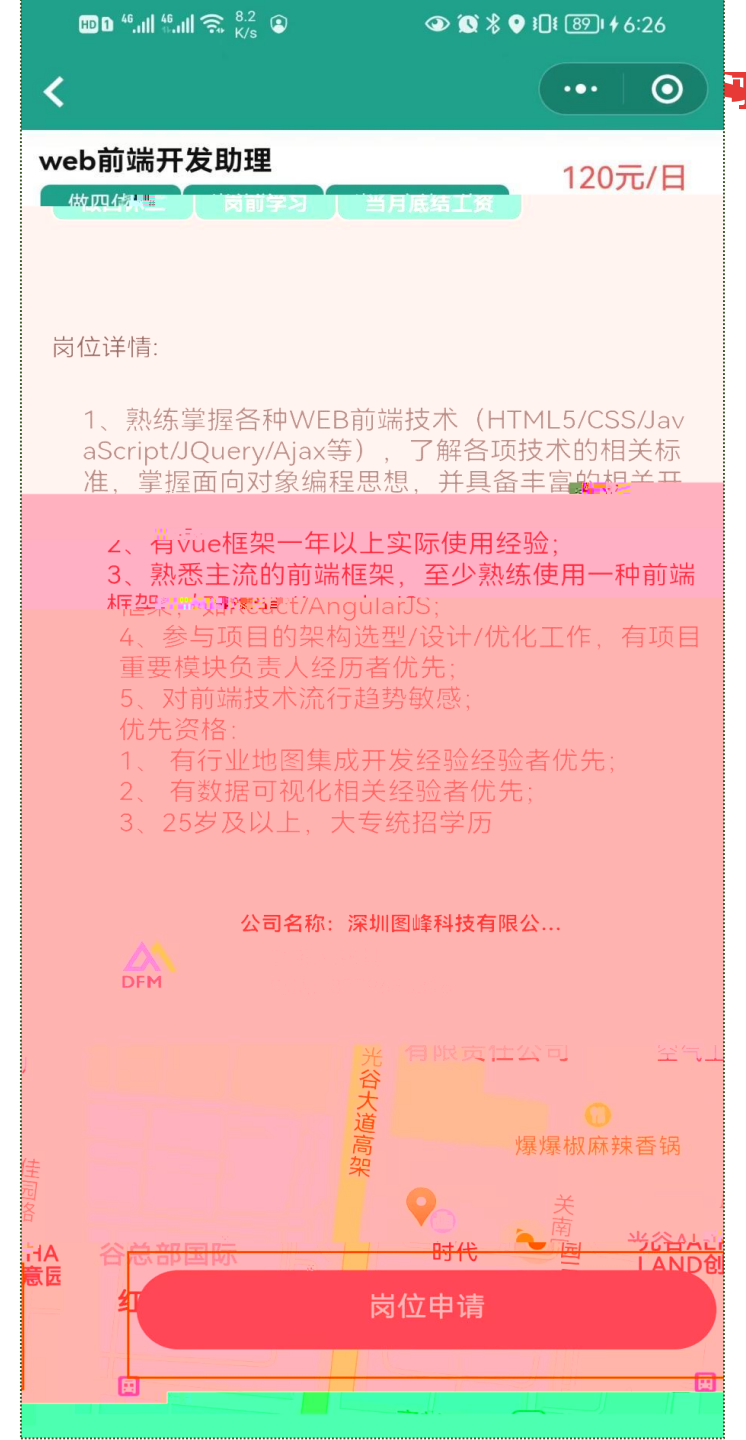

二. 岗位申请

(2/2)

取数